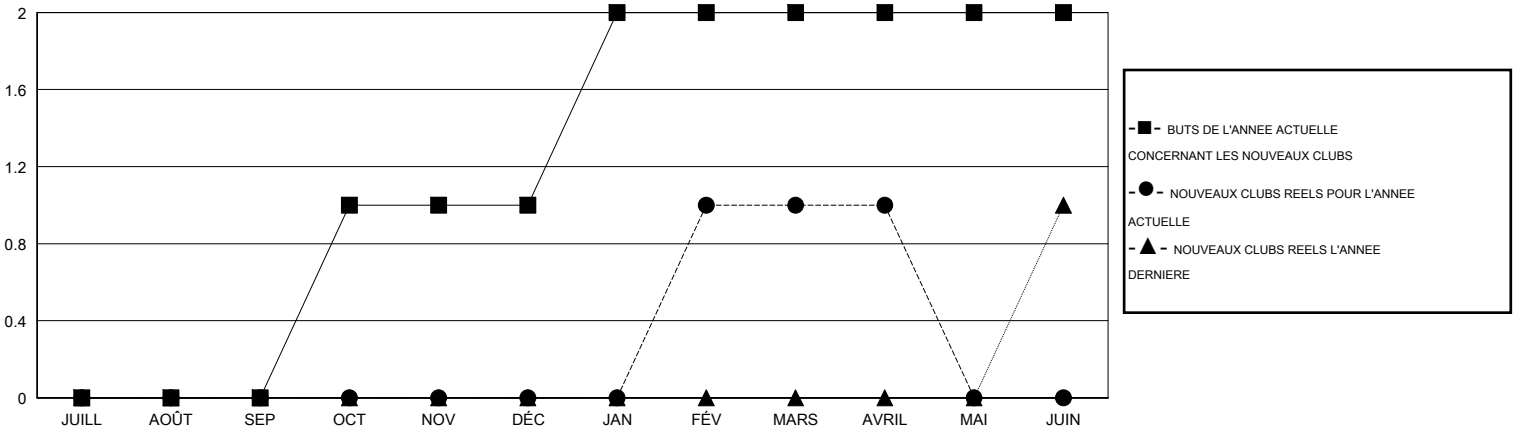

MONTHLY MEMBERSHIP PROGRESS REPORT

District 112 C

Results as of: 4/30/2016

GMT: Jean-Jacques STOFFEL-MUNCK

LIEU BELGIUM

RC EME 4

Clubs					Membres				
RESULTATS POUR 2015-2016					RESULTATS POUR 2015-2016				
TRIMESTRE	BUT CONCERNANT LES NOUVEAUX CLUBS	NOUVEAUX CLUBS	CLUBS ANNULÉS	GAIN NET/PERTE NETTE	TRIMESTRE	BUT CONCERNANT LES NOUVEAUX MEMBRES	MEMBRES FONDATEURS ET NOUVEAUX AJOUTÉS	MEMBRES RADIÉS	GAIN NET/PERTE NETTE
JUILL/AOÛT/SEP	0	0	1	-1	JUILL/AOÛT/SEP	0	12	20	-8
OCT/NOV/DÉC	1	0	0	0	OCT/NOV/DÉC	21	34	26	8
JAN/FÉV/MARS	1	1	0	1	JAN/FÉV/MARS	21	39	59	-20
AVRIL/MAI/JUIN	0	0	0	0	AVRIL/MAI/JUIN	2	11	2	9

BUTS ET NOUVEAUX CLUBS REELS - CUMULATIF

BUTS ET MEMBRES REELS - CUMULATIF

CLUBS RADIÉS: 1	32 CLUBS OF 62 ONT AJOUTE 1 OU PLUSIEURS NOUVEAUX MEMBRES	<u>DISTRIBUTION PAR SEXE</u>
		HOMME 944 (78.02%)
		FEMME 266 (21.98%)
<u>MEMBRES RADIÉS</u>	CLIQUER ICI POUR AVOIR LES DONNEES DE L'EVALUATION DE SANTE	MEMBRES D'UNITE FAMILIALE 34
DECEDE 13		CHEF DE FAMILLE 17
CLUB ANNULE 0		N'EST PAS CHEF DE FAMILLE 17
AUTRE 94		
TOTAL 107		