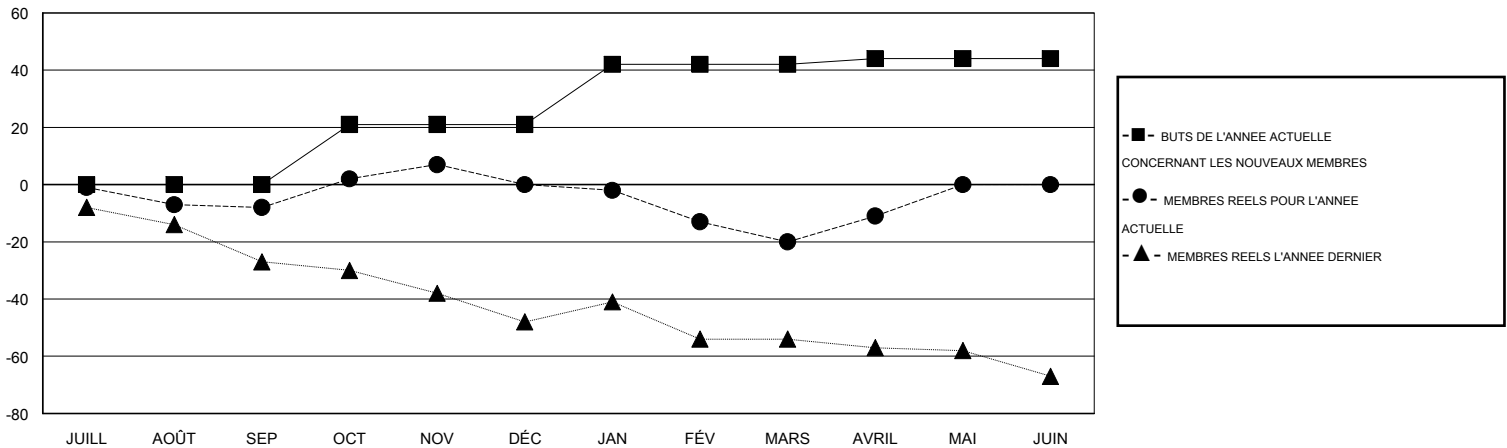

BUTS ET MEMBRES REELS - CUMULATIF

CLUBS RADIÉS: 1	32 CLUBS OF 62 ONT AJOUTE 1 OU PLUSIEURS NOUVEAUX MEMBRES	<u>DISTRIBUTION PAR SEXE</u>
		HOMME 944 (78.02%)
		FEMME 266 (21.98%)
<u>MEMBRES RADIÉS</u>	CLIQUER ICI POUR AVOIR LES DONNEES DE L'EVALUATION DE SANTE	MEMBRES D'UNITE FAMILIALE 34
DECEDE 13		CHEF DE FAMILLE 17
CLUB ANNULE 0		N'EST PAS CHEF DE FAMILLE 17
AUTRE 94		
TOTAL 107